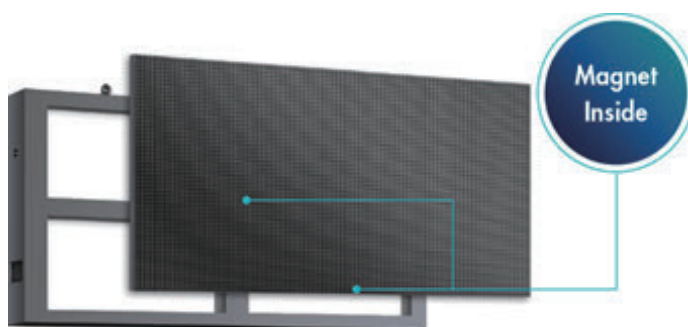

# 屋内/局面型 LEDディスプレイ AVC - AF series

- 完全曲面型LEDディスプレイ  
上下左右曲面を描けます。
- バナー設置にも最適!
- マグネットによる設置  
施工、メンテナンスが容易です。

項目	単位	AVC-AF4
画素ピッチ	mm	4
LEDパネル寸法(W×H)	mm	72 × 36
LEDパネル重量	kg	0.35
輝度(100%表示時)	cd/m <sup>2</sup>	1,000
入力電圧	V	AC100 ~ 200(50~60Hz)
動作可能温湿度	℃/%	-20~+40/10~90
最大消費電力(1パネル)	W	20
リフレッシュレート	hz	960
保護等級	-	IP20